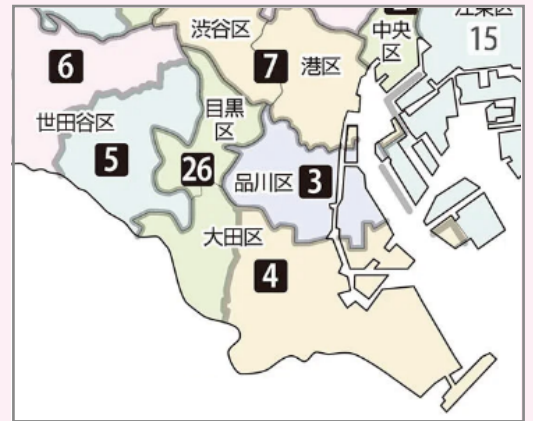

今回の選挙から選挙区割りが変わります

従来、大田区の一部は品川区と3区を構成していましたが、今回からは目黒全区と共に26区となります。

大田区

第4区の区域

- | | |
|---------------------------------|--|
| 大田区大森東特別出張所管内 | 大田区梶谷特別出張所管内 |
| 大田区大森西特別出張所管内 | 大田区羽田特別出張所管内 |
| 大田区入新井特別出張所管内 | 大田区六郷特別出張所管内 |
| 大田区馬込特別出張所管内 | 大田区矢口特別出張所管内 (矢口2丁目 (1番、13番、14番、27番、28番) 及び矢口3丁目 (1番、8番) に属する区域に限る。) |
| 大田区池上特別出張所管内 | 大田区蒲田西特別出張所管内 |
| 大田区新井宿特別出張所管内 | 大田区蒲田東特別出張所管内 |
| 大田区久が原特別出張所管内 (池上3丁目に属する区域に限る。) | |

第26区の区域

- 大田区嶺町特別出張所管内
- 大田区田園調布特別出張所管内
- 大田区鶴の木特別出張所管内
- 大田区久が原特別出張所管内 (池上3丁目に属する区域を除く。)
- 大田区雪谷特別出張所管内
- 大田区千束特別出張所管内
- 大田区矢口特別出張所管内 (矢口2丁目 (1番、13番、14番、27番、28番) 及び矢口3丁目 (1番、8番) に属する区域を除く。)

新26区では、市民連合めぐろ・せたがやと市民連合おおたの会が連携して、新しい政治を作り出すための活動に取り組んでいきます。