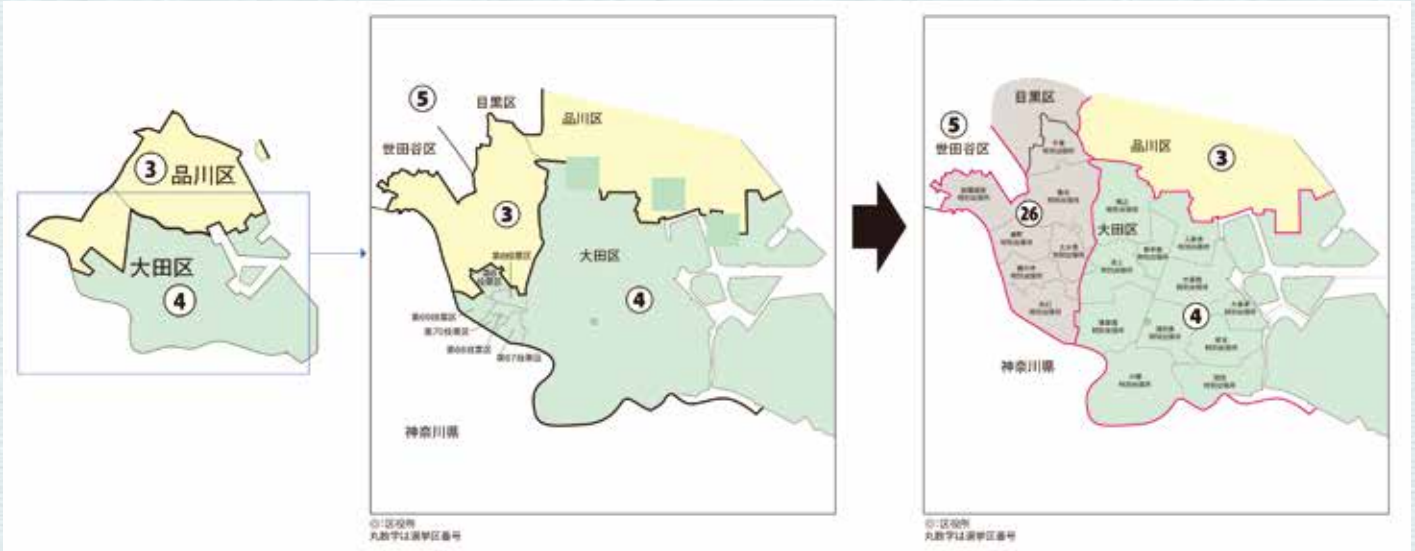

今回の選挙から選挙区割りが変わります

従来、大田区の一部は品川区と3区を構成していましたが、今回からは目黒全区と共に26区となります。

大田区

第4区の区域

- | | |
|---------------------------------|--|
| 大田区大森東特別出張所管内 | 大田区梶谷特別出張所管内 |
| 大田区大森西特別出張所管内 | 大田区羽田特別出張所管内 |
| 大田区入新井特別出張所管内 | 大田区六郷特別出張所管内 |
| 大田区馬込特別出張所管内 | 大田区矢口特別出張所管内 (矢口2丁目 (1番、13番、14番、27番、28番) 及び矢口3丁目 (1番、8番) に属する区域に限る。) |
| 大田区池上特別出張所管内 | 大田区蒲田西特別出張所管内 |
| 大田区新井宿特別出張所管内 | 大田区蒲田東特別出張所管内 |
| 大田区久が原特別出張所管内 (池上3丁目に属する区域に限る。) | |

第26区の区域

- 大田区嶺町特別出張所管内
- 大田区田園調布特別出張所管内
- 大田区鶴の木特別出張所管内
- 大田区久が原特別出張所管内 (池上3丁目に属する区域を除く。)
- 大田区雪谷特別出張所管内
- 大田区千束特別出張所管内
- 大田区矢口特別出張所管内 (矢口2丁目 (1番、13番、14番、27番、28番) 及び矢口3丁目 (1番、8番) に属する区域を除く。)

新26区では、市民連合めぐろ・せたがやと市民連合おおたの会が連携して、新しい政治を作り出すための活動に取り組んでいきます。